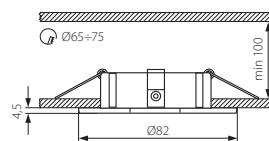

AKRA CT-DS14PS/N

AKRA CT-DS14SN/G

- ▶ casing: aluminum alloy cast
- ▶ Gehäuse: Aluminium Druckguss

**Kanlux**

AKRA CT-DS14PS/N

04785

pearl silver/nickel / perlensilber/nickel

AKRA CT-DS14SN/G

04786

satin nickel/gold / satinnickel/gold

it is composed of a body and a decorative insert which replaces a traditional spring  
 setzt sich aus einem Grundkörper und einer Dekorativeinlage zusammen, die eine herkömmliche Feder ersetzt