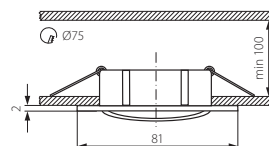

12V max 50 MR-16 Gx5,3 15° 2x 0,75mm² 12 cm 0,5 IP 20 1/-/50 40 g CE

NAVI CTX-DT

NAVI CTX-DT10-W

NAVI CTX-DT10-AB

NAVI CTX-DT10-C

NAVI CTX-DT10-C/M

- ▶ casing: aluminum alloy cast
- ▶ Gehäuse: Aluminium Druckguss

Kanlux		
NAVI CTX-DT10-W	02550	white / weiß
NAVI CTX-DT10-AB	02554	antic brass / messing patiniert
NAVI CTX-DT10-C	02551	chrome/ chrom
NAVI CTX-DT10-C/M	02553	matt chrome / mattchrom

12V max 50 MR-16 Gx5,3 15° 2x 0,75mm² 12 cm 0,5 IP 20 1/-/50 74 g CE