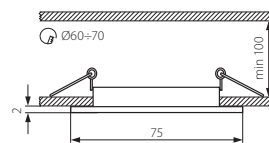

NAVI CTX-DS10-AB

NAVI CTX-DS10-C

NAVI CTX-DS10-SN

- ▶ casing: aluminum alloy cast
- ▶ Gehäuse: Aluminium Druckguss

Kanlux		
NAVI CTX-DS10-AB	04693	antic brass / messing patiniert
NAVI CTX-DS10-C	04694	chrome / chrom
NAVI CTX-DS10-SN	04695	satın nickel / satinnickel

12V max 50 MR-16 Gx5,3 15° 2x 0,75mm² 12 cm 0,5 IP 20 1/-/50 40 g CE

NAVI CTX-DT

NAVI CTX-DT10-W

NAVI CTX-DT10-AB

NAVI CTX-DT10-C

NAVI CTX-DT10-C/M

- ▶ casing: aluminum alloy cast
- ▶ Gehäuse: Aluminium Druckguss

Kanlux		
NAVI CTX-DT10-W	02550	white / weiß
NAVI CTX-DT10-AB	02554	antic brass / messing patiniert
NAVI CTX-DT10-C	02551	chrome/ chrom
NAVI CTX-DT10-C/M	02553	matt chrome / mattchrom

12V max 50 MR-16 Gx5,3 15° 2x 0,75mm² 12 cm 0,5 IP 20 1/-/50 74 g CE