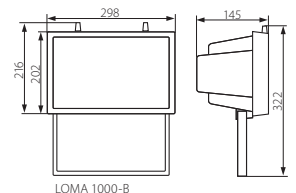

LOMA 1000-B