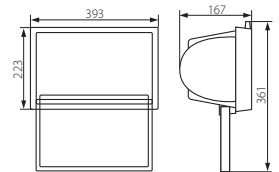

## LOMA / SALI

LOMA 1000-B

SALI 1500-B

LOMA 1000-B

SALI 1500-B

► casing: aluminum alloy / reflector: aluminum / protective pane: tempered glass

► Gehäuse: Aluminium Druckguss / Reflektor: Aluminium / Schutzscheibe: stossfestes Schutzglas

<b>Kanlux</b>						
LOMA 1000-B	04675	black / schwarz	max 1000	J-189mm	1/-/6	1910
SALI 1500-B	04676	black / schwarz	max 1500	J-254mm	1/-/4	2730