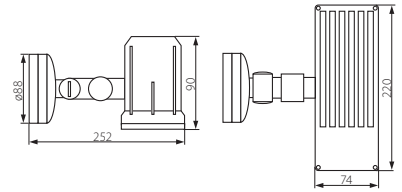

BRUNO EL-20-B

► casing: plastic / reflector: aluminum

► Gehäuse: Kunststoff / Reflektor: Aluminium

<b>Kanlux</b>		
BRUNO EL-20-B	07215	black / schwarz

## LOMA / SALI

LOMA 1000-B

SALI 1500-B

LOMA 1000-B

SALI 1500-B

► casing: aluminum alloy / reflector: aluminum / protective pane: tempered glass

► Gehäuse: Aluminium Druckguss / Reflektor: Aluminium / Schutzscheibe: stossfestes Schutzglas

<b>Kanlux</b>						
LOMA 1000-B	04675	black / schwarz	max 1000	J-189mm	1/-/6	1910
SALI 1500-B	04676	black / schwarz	max 1500	J-254mm	1/-/4	2730