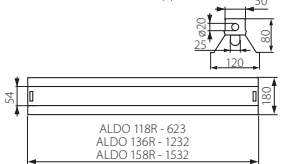

- corps: steel sheet
- Koerper: Stahlblech