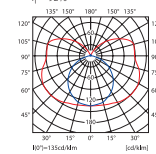

Batten lamp / Langfeldleuchten für Leuchstofflampe

- corps: steel sheet
- Koerper: Stahlblech

ALDO 118	04600	white / weiß	18	1/-/12	1110
ALDO 118R	08990	white / weiß	18	1/-/6	1300
ALDO 136	04602	white / weiß	36	1/-/12	1500
ALDO 136R	08991	white / weiß	36	1/-/6	1920
ALDO 158	04604	white / weiß	58	1/-/12	2030
ALDO 158R	08992	white / weiß	58	1/-/6	2520
ALDO 218	04601	white / weiß	2 x 18	1/-/12	1130
ALDO 218R	08993	white / weiß	2 x 18	1/-/6	1500
ALDO 236	04603	white / weiß	2 x 36	1/-/12	2190
ALDO 236R	08994	white / weiß	2 x 36	1/-/6	2950
ALDO 258	04605	white / weiß	2 x 58	1/-/12	2970
ALDO 258R	08995	white / weiß	2 x 58	1/-/6	3820

ALDO R fitted with a reflector / ALDO 158R and ALDO 258R are not recommended for installation on normally flammable surfaces
ALDO R ausgestattet mit dem Rückstrahler / ALDO 158R sowie ALDO 258R: die Montage auf leicht entzündlichen Flächen nicht geeignet

ACCESSORIES / ZUBEHÖR

ROPE-NT 150 SINGLE	07871	steel cord (single) for hanging ALDO fittings, 2 pcs in set / Stahlseilaufhängung für die Leuchten ALDO (single), Inhalt 2 Stück