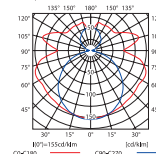

Batten lamp / Langfeldleuchten für Leuchstofflampe

- corps: steel sheet
- Koerper: Stahlblech

ALDO 118	04600	white / weiß	18	1/-/12	1110
ALDO 118R	08990	white / weiß	18	1/-/6	1300
ALDO 136	04602	white / weiß	36	1/-/12	1500
ALDO 136R	08991	white / weiß	36	1/-/6	1920
ALDO 158	04604	white / weiß	58	1/-/12	2030
ALDO 158R	08992	white / weiß	58	1/-/6	2520
ALDO 218	04601	white / weiß	2 x 18	1/-/12	1130
ALDO 218R	08993	white / weiß	2 x 18	1/-/6	1500
ALDO 236	04603	white / weiß	2 x 36	1/-/12	2190
ALDO 236R	08994	white / weiß	2 x 36	1/-/6	2950
ALDO 258	04605	white / weiß	2 x 58	1/-/12	2970
ALDO 258R	08995	white / weiß	2 x 58	1/-/6	3820

ALDO R fitted with a reflector / ALDO 158R and ALDO 258R are not recommended for installation on normally flammable surfaces
ALDO R ausgestattet mit dem Rückstrahler / ALDO 158R sowie ALDO 258R: die Montage auf leicht entzündlichen Flächen nicht geeignet

ACCESSORIES / ZUBEHÖR

ROPE-NT 150 SINGLE	07871	steel cord (single) for hanging ALDO fittings, 2 pcs in set / Stahlseilaufhängung für die Leuchten ALDO (single), Inhalt 2 Stück