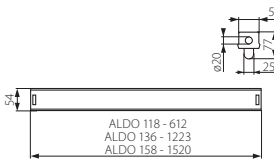

- corps: steel sheet
- Koerper: Stahlblech