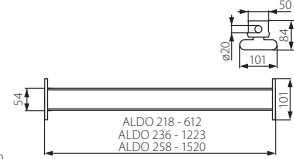

- corps: steel sheet
- Koerper: Stahlblech