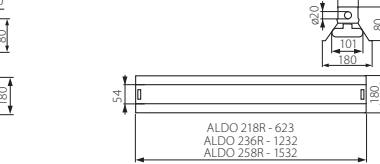

- corps: steel sheet
- Koerper: Stahlblech