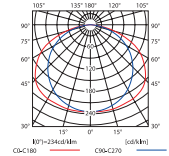

Batten lamp / Langfeldleuchten für Leuchstofflampe

- corps: steel sheet
- Koerper: Stahlblech

ALDO 118	04600	white / weiß	18	1/-/12	1110
ALDO 118R	08990	white / weiß	18	1/-/6	1300
ALDO 136	04602	white / weiß	36	1/-/12	1500
ALDO 136R	08991	white / weiß	36	1/-/6	1920
ALDO 158	04604	white / weiß	58	1/-/12	2030
ALDO 158R	08992	white / weiß	58	1/-/6	2520
ALDO 218	04601	white / weiß	2 x 18	1/-/12	1130
ALDO 218R	08993	white / weiß	2 x 18	1/-/6	1500
ALDO 236	04603	white / weiß	2 x 36	1/-/12	2190
ALDO 236R	08994	white / weiß	2 x 36	1/-/6	2950
ALDO 258	04605	white / weiß	2 x 58	1/-/12	2970
ALDO 258R	08995	white / weiß	2 x 58	1/-/6	3820

ALDO R fitted with a reflector / ALDO 158R and ALDO 258R are not recommended for installation on normally flammable surfaces
ALDO R ausgestattet mit dem Rückstrahler / ALDO 158R sowie ALDO 258R: die Montage auf leicht entzündlichen Flächen nicht geeignet

ACCESSORIES / ZUBEHÖR

ROPE-NT 150 SINGLE	07871	steel cord (single) for hanging ALDO fittings, 2 pcs in set / Stahlseilaufhängung für die Leuchten ALDO (single), Inhalt 2 Stück