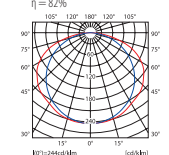

Batten lamp / Langfeldleuchten für Leuchstofflampe

- corps: steel sheet
- Koerper: Stahlblech

ALDO 118	04600	white / weiß	18	1/-/12	1110
ALDO 118R	08990	white / weiß	18	1/-/6	1300
ALDO 136	04602	white / weiß	36	1/-/12	1500
ALDO 136R	08991	white / weiß	36	1/-/6	1920
ALDO 158	04604	white / weiß	58	1/-/12	2030
ALDO 158R	08992	white / weiß	58	1/-/6	2520
ALDO 218	04601	white / weiß	2 x 18	1/-/12	1130
ALDO 218R	08993	white / weiß	2 x 18	1/-/6	1500
ALDO 236	04603	white / weiß	2 x 36	1/-/12	2190
ALDO 236R	08994	white / weiß	2 x 36	1/-/6	2950
ALDO 258	04605	white / weiß	2 x 58	1/-/12	2970
ALDO 258R	08995	white / weiß	2 x 58	1/-/6	3820

ALDO R fitted with a reflector / ALDO 158R and ALDO 258R are not recommended for installation on normally flammable surfaces
ALDO R ausgestattet mit dem Rückstrahler / ALDO 158R sowie ALDO 258R: die Montage auf leicht entzündlichen Flächen nicht geeignet

ACCESSORIES / ZUBEHÖR

ROPE-NT 150 SINGLE	07871	steel cord (single) for hanging ALDO fittings, 2 pcs in set / Stahlseilaufhängung für die Leuchten ALDO (single), Inhalt 2 Stück