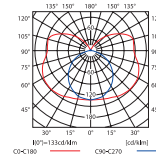

Batten lamp / Langfeldleuchten für Leuchstofflampe

- corps: steel sheet
- Koerper: Stahlblech

ALDO 118	04600	white / weiß	18	1/-/12	1110
ALDO 118R	08990	white / weiß	18	1/-/6	1300
ALDO 136	04602	white / weiß	36	1/-/12	1500
ALDO 136R	08991	white / weiß	36	1/-/6	1920
ALDO 158	04604	white / weiß	58	1/-/12	2030
ALDO 158R	08992	white / weiß	58	1/-/6	2520
ALDO 218	04601	white / weiß	2 x 18	1/-/12	1130
ALDO 218R	08993	white / weiß	2 x 18	1/-/6	1500
ALDO 236	04603	white / weiß	2 x 36	1/-/12	2190
ALDO 236R	08994	white / weiß	2 x 36	1/-/6	2950
ALDO 258	04605	white / weiß	2 x 58	1/-/12	2970
ALDO 258R	08995	white / weiß	2 x 58	1/-/6	3820

ALDO R fitted with a reflector / ALDO 158R and ALDO 258R are not recommended for installation on normally flammable surfaces
ALDO R ausgestattet mit dem Rückstrahler / ALDO 158R sowie ALDO 258R: die Montage auf leicht entzündlichen Flächen nicht geeignet

ACCESSORIES / ZUBEHÖR

ROPE-NT 150 SINGLE	07871	steel cord (single) for hanging ALDO fittings, 2 pcs in set / Stahlseilaufhängung für die Leuchten ALDO (single), Inhalt 2 Stück