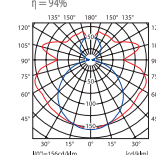

Batten lamp / Langfeldleuchten für Leuchstofflampe

- corps: steel sheet
- Koerper: Stahlblech

ALDO 118	04600	white / weiß	18	1/-/12	1110
ALDO 118R	08990	white / weiß	18	1/-/6	1300
ALDO 136	04602	white / weiß	36	1/-/12	1500
ALDO 136R	08991	white / weiß	36	1/-/6	1920
ALDO 158	04604	white / weiß	58	1/-/12	2030
ALDO 158R	08992	white / weiß	58	1/-/6	2520
ALDO 218	04601	white / weiß	2 x 18	1/-/12	1130
ALDO 218R	08993	white / weiß	2 x 18	1/-/6	1500
ALDO 236	04603	white / weiß	2 x 36	1/-/12	2190
ALDO 236R	08994	white / weiß	2 x 36	1/-/6	2950
ALDO 258	04605	white / weiß	2 x 58	1/-/12	2970
ALDO 258R	08995	white / weiß	2 x 58	1/-/6	3820

ALDO R fitted with a reflector / ALDO 158R and ALDO 258R are not recommended for installation on normally flammable surfaces
ALDO R ausgestattet mit dem Rückstrahler / ALDO 158R sowie ALDO 258R: die Montage auf leicht entzündlichen Flächen nicht geeignet

ACCESSORIES / ZUBEHÖR

ROPE-NT 150 SINGLE	07871	steel cord (single) for hanging ALDO fittings, 2 pcs in set / Stahlseilaufhängung für die Leuchten ALDO (single), Inhalt 2 Stück