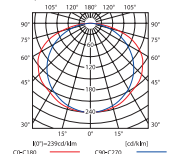

Batten lamp / Langfeldleuchten für Leuchstofflampe

- corps: steel sheet
- Koerper: Stahlblech

ALDO 118	04600	white / weiß	18	1/-/12	1110
ALDO 118R	08990	white / weiß	18	1/-/6	1300
ALDO 136	04602	white / weiß	36	1/-/12	1500
ALDO 136R	08991	white / weiß	36	1/-/6	1920
ALDO 158	04604	white / weiß	58	1/-/12	2030
ALDO 158R	08992	white / weiß	58	1/-/6	2520
ALDO 218	04601	white / weiß	2 x 18	1/-/12	1130
ALDO 218R	08993	white / weiß	2 x 18	1/-/6	1500
ALDO 236	04603	white / weiß	2 x 36	1/-/12	2190
ALDO 236R	08994	white / weiß	2 x 36	1/-/6	2950
ALDO 258	04605	white / weiß	2 x 58	1/-/12	2970
ALDO 258R	08995	white / weiß	2 x 58	1/-/6	3820

ALDO R fitted with a reflector / ALDO 158R and ALDO 258R are not recommended for installation on normally flammable surfaces
ALDO R ausgestattet mit dem Rückstrahler / ALDO 158R sowie ALDO 258R: die Montage auf leicht entzündlichen Flächen nicht geeignet

ACCESSORIES / ZUBEHÖR

ROPE-NT 150 SINGLE	07871	steel cord (single) for hanging ALDO fittings, 2 pcs in set / Stahlseilaufhängung für die Leuchten ALDO (single), Inhalt 2 Stück