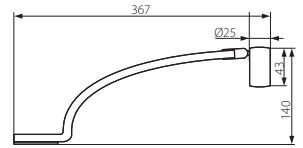

Over-cupboard point fitting / Schrank Aufbauleuchten

- ▶ base, extension arm: steel alloy
- ▶ Grundplatte, Arm: Stahllegierung

Kanlux		
SALUT DL-307-S-C/M	00948	matt chrome / mattchrom

--	--	--	--	--	--	--	--	--	--	--	--	--	--	--	--

Under-cupboard lighting linear fitting / Unterschrank-Linienleuchte

PAX TL

- ▶ casing, diffuser: plastic / base: metal
- ▶ Gehäuse, Reflektorabdeckung: Kunststoff / Grundplatte: Metall

Kanlux					
PAX TL2016B-8W-SR	04281	silver / silber	plug 175cm, 2 x 0,75mm ² / Leitung mit Stecker 175cm, 2 x 0,75mm ²	8	540
PAX TL2016B-13W-SR	04282	silver / silber	connector 3 x 1,5mm ² / Anschlussstück 2 x 1,5mm ²	13	756

--	--	--	--	--	--	--	--	--	--	--	--	--	--	--

light may be directed upwards or downwards / PAX TL2016B-8W-SR with II class of electric shock protection, PAX TL2016B-13W-SR with I class of electric shock protection
 Möglichkeit: der Lichtstrahl kann nach unten oder nach oben gerichtet werden / PAX TL2016B-8W-SR Schutzklasse II, PAX TL2016B-13W-SR Schutzklasse I