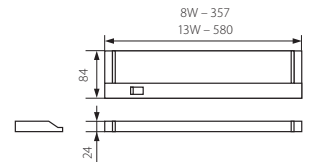

Over-cupboard point fitting / Schrank Aufbauleuchten

- ▶ base, extension arm: steel alloy
- ▶ Grundplatte, Arm: Stahllegierung

Kanlux		
SALUT DL-307-S-C/M	00948	matt chrome / mattchrom

--	--	--	--	--	--	--	--	--	--	--	--	--	--	--	--

Under-cupboard lighting linear fitting / Unterschrank-Linienleuchte

PAX TL

- ▶ casing, diffuser: plastic / base: metal
- ▶ Gehäuse, Reflektorabdeckung: Kunststoff / Grundplatte: Metall

Kanlux					
PAX TL2016B-8W-SR	04281	silver / silber	plug 175cm, 2 x 0,75mm ² / Leitung mit Stecker 175cm, 2 x 0,75mm ²	8	540
PAX TL2016B-13W-SR	04282	silver / silber	connector 3 x 1,5mm ² / Anschlussstück 2 x 1,5mm ²	13	756

--	--	--	--	--	--	--	--	--	--	--	--	--	--	--

light may be directed upwards or downwards / PAX TL2016B-8W-SR with II class of electric shock protection, PAX TL2016B-13W-SR with I class of electric shock protection
 Möglichkeit: der Lichtstrahl kann nach unten oder nach oben gerichtet werden / PAX TL2016B-8W-SR Schutzklasse II, PAX TL2016B-13W-SR Schutzklasse I