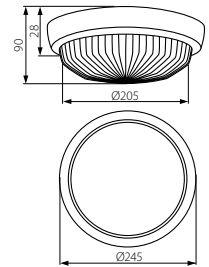

# SANGA DL IP44

SANGA DL-100

**Kanlux**

SANGA DL-100 08050

DE  
weiß  
Sockel: Kunststoff / Glocke: Glas

EN  
white  
base plate: plastic / diffuser: glass

FR  
blanc  
embase : plastique / vasque : verre

TUNA S1101-W

# TUNA

**Kanlux**

TUNA S1101-W	04260	max 100
TUNA MINI-60W	08090	max 60

DE  
weiß  
Sockel: Kunststoff / Glocke: Glas

EN  
white  
base plate: plastic / diffuser: glass

FR  
blanc  
embase : plastique / vasque : verre

# TUNA MINI

IP44

TUNA MINI N

**Kanlux**

TUNA MINI N

08091

DE

weiß  
Sockel: Kunststoff / Glocke: Glas

EN

white  
base plate: plastic / diffuser: glass

FR

blanc  
embase : plastique / vasque : verre