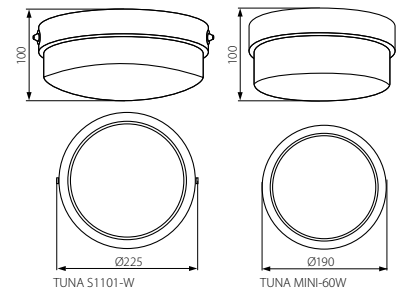

# SANGA DL IP44

SANGA DL-100

**Kanlux**

SANGA DL-100 08050

DE  
weiß  
Sockel: Kunststoff / Glocke: Glas

EN  
white  
base plate: plastic / diffuser: glass

FR  
blanc  
embase : plastique / vasque : verre

TUNA S1101-W

# TUNA

**Kanlux**

TUNA S1101-W	04260	max 100
TUNA MINI-60W	08090	max 60

DE  
weiß  
Sockel: Kunststoff / Glocke: Glas

EN  
white  
base plate: plastic / diffuser: glass

FR  
blanc  
embase : plastique / vasque : verre

# TUNA MINI

IP44

TUNA MINI N

**Kanlux**

TUNA MINI N

08091

DE

weiß  
Sockel: Kunststoff / Glocke: Glas