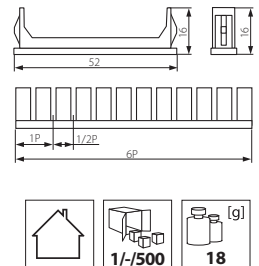

DB102W 1X2P/SM

DB104W 1X4P/SM

DB108W 1X8P/SM

DB112W 1X12P/SM

DB118W 1X18P/SM

► casing: plastic / color: white

► Gehäuse: Kunststoff / Farbe: weiß

Kanlux				
DB102W 1X2P/SM	03850	2P	-/10/200	75
DB104W 1X4P/SM	03851	4P	-/5/100	120
DB108W 1X8P/SM	03852	8P	-/2/50	240
DB112W 1X12P/SM	03853	12P	1/-/20	350
DB118W 1X18P/SM	03854	18P	1/-/20	390

maximum allowable housing temperature 70°C / housing heat resistance 850°C
 zulässige Gehäusetemperatur max. 70°C / Hitzebeständigkeit für Gehäuse 850°C

Kanlux	
Z-DB	03859

plug for switchboards of DB series, used for masking unapped areas in switchboards of DB series, one set (2xP+8x0,5P=6P plugs included)
 Blindstopfen f. Verteiler der DB-Serie, dient zur Abdeckung für Freiflächen im Verteiler