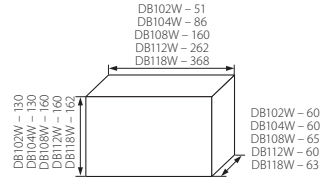

DB102W 1X2P/SM

DB104W 1X4P/SM

DB108W 1X8P/SM

DB112W 1X12P/SM

DB118W 1X18P/SM

► casing: plastic / color: white

► Gehäuse: Kunststoff / Farbe: weiß

Kanlux				
DB102W 1X2P/SM	03850	2P	-/10/200	75
DB104W 1X4P/SM	03851	4P	-/5/100	120
DB108W 1X8P/SM	03852	8P	-/2/50	240
DB112W 1X12P/SM	03853	12P	1/-/20	350
DB118W 1X18P/SM	03854	18P	1/-/20	390

maximum allowable housing temperature 70°C / housing heat resistance 850°C
 zulässige Gehäusetemperatur max. 70°C / Hitzebeständigkeit für Gehäuse 850°C

Kanlux	
Z-DB	03859

plug for switchboards of DB series, used for masking unapped areas in switchboards of DB series, one set (2xP+8x0,5P=6P plugs included)
 Blindstopfen f. Verteiler der DB-Serie, dient zur Abdeckung für Freiflächen im Verteiler