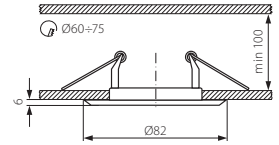

Ceiling lighting point fitting / Deckeneinbauleuchte

HORN CTC-3114-SN/G

HORN CTC-3114-SN/N

HORN CTC-3114-PS/G

HORN CTC-3114-PG/N

HORN CTC-3114-GM/N

► casing: steel sheet

► Gehäuse: Stahlblech

► Gehäuse: Stahlblech

**Kanlux**

HORN CTC-3115-SN/G

02830

satin nickel/gold / satinnickel/gold

HORN CTC-3115-SN/N

02831

satin nickel/nickel / satinnickel/nickel