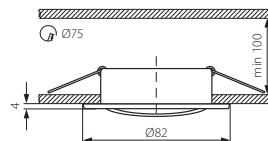

VIDI CTC-5515-PN

- casing: aluminum alloy cast
- Gehäuse: Aluminium Druckguss

Kanlux		
VIDI CTC-5515-W	02780	white / weiß
VIDI CTC-5515-AN	02785	antic / Kupfer
VIDI CTC-5515-C	02781	chrome / chrom
VIDI CTC-5515-C/M	02783	matt chrome / mattchrom
VIDI CTC-5515-MPC	02802	matt pearl chrome / mattperlenchrom
VIDI CTC-5515-PN	02787	pearl nickel / perlennickel

12V