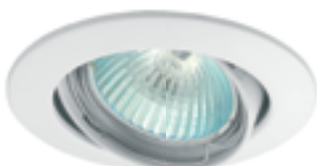

Ceiling lighting point fitting / Deckeneinbauleuchte

VIDI CTC-5514-W

VIDI CTC-5514-AN

VIDI CTC-5514-C

VIDI CTC-5514-C/M

VIDI CTC-5514-MPC

- ▶ casing: aluminum alloy cast
- ▶ Gehäuse: Aluminium Druckguss

Kanlux		
VIDI CTC-5514-W	02790	white / weiß
VIDI CTC-5514-AN	02795	antic / Kupfer
VIDI CTC-5514-C	02791	chrome / chrom
VIDI CTC-5514-C/M	02793	matt chrome / mattchrom
VIDI CTC-5514-MPC	02812	matt pearl chrome / mattperlenchrom

12V													
-----	--	--	--	--	--	--	--	--	--	--	--	--	--

Ceiling lighting point fitting / Deckeneinbauleuchte

VIDI CTC-5515

VIDI CTC-5515-W

VIDI CTC-5515-AN

VIDI CTC-5515-C

VIDI CTC-5515-C/M

VIDI CTC-5515-MPC

VIDI CTC-5515-PN

- ▶ casing: aluminum alloy cast
- ▶ Gehäuse: Aluminium Druckguss

Kanlux		
VIDI CTC-5515-W	02780	white / weiß
VIDI CTC-5515-AN	02785	antic / Kupfer
VIDI CTC-5515-C	02781	chrome / chrom
VIDI CTC-5515-C/M	02783	matt chrome / mattchrom
VIDI CTC-5515-MPC	02802	matt pearl chrome / mattperlenchrom
VIDI CTC-5515-PN	02787	pearl nickel / perlennickel