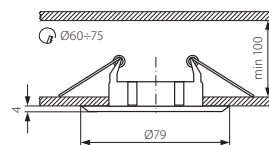

Ceiling lighting point fitting / Deckeneinbauleuchte

VIDI CTC-5514-W

VIDI CTC-5514-AN

VIDI CTC-5514-C

VIDI CTC-5514-C/M

VIDI CTC-5514-MPC

- ▶ casing: aluminum alloy cast
- ▶ Gehäuse: Aluminium Druckguss

Kanlux		
VIDI CTC-5514-W	02790	white / weiß
VIDI CTC-5514-AN	02795	antic / Kupfer
VIDI CTC-5514-C	02791	chrome / chrom
VIDI CTC-5514-C/M	02793	matt chrome / mattchrom
VIDI CTC-5514-MPC	02812	matt pearl chrome / mattperlenchrom

12V													
-----	--	--	--	--	--	--	--	--	--	--	--	--	--

Ceiling lighting point fitting / Deckeneinbauleuchte

VIDI CTC-5515

VIDI CTC-5515-W

VIDI CTC-5515-AN

VIDI CTC-5515-C

VIDI CTC-5515-C/M

VIDI CTC-5515-MPC