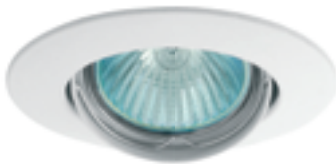

Ceiling lighting point fitting / Deckeneinbauleuchte

LUTO CTX-DS02B-W

LUTO CTX-DS02B-AB

LUTO CTX-DS02B-C

LUTO CTX-DS02B-C/M

- ▶ casing: aluminum alloy cast
- ▶ Gehäuse: Aluminium Druckguss

Kanlux		
LUTO CTX-DS02B-W	02580	white / weiß
LUTO CTX-DS02B-AB	02584	antic brass / messing patiniert
LUTO CTX-DS02B-C	02581	chrome / chrom
LUTO CTX-DS02B-C/M	02583	matt chrome / mattchrom

--	--	--	--	--	--	--	--	--	--	--	--	--	--	--

Ceiling lighting point fitting / Deckeneinbauleuchte

LUTO CTX-DT

LUTO CTX-DT02B-W

LUTO CTX-DT02B-AB

LUTO CTX-DT02B-C

LUTO CTX-DT02B-C/M

- ▶ casing: aluminum alloy cast
- ▶ Gehäuse: Aluminium Druckguss

Kanlux		
LUTO CTX-DT02B-W	02590	white / weiß
LUTO CTX-DT02B-AB	02594	antic brass / messing patiniert
LUTO CTX-DT02B-C	02591	chrome / chrom
LUTO CTX-DT02B-C/M	02593	matt chrome / mattchrom

--	--	--	--	--	--	--	--	--	--	--	--	--	--	--