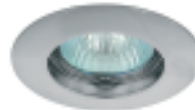

Ceiling lighting point fitting / Deckeneinbauleuchte

LUTO CTX-DS02B-W

LUTO CTX-DS02B-AB

LUTO CTX-DS02B-C

LUTO CTX-DS02B-C/M

- ▶ casing: aluminum alloy cast
- ▶ Gehäuse: Aluminium Druckguss

Kanlux		
LUTO CTX-DS02B-W	02580	white / weiß
LUTO CTX-DS02B-AB	02584	antic brass / messing patiniert
LUTO CTX-DS02B-C	02581	chrome / chrom
LUTO CTX-DS02B-C/M	02583	matt chrome / mattchrom

--	--	--	--	--	--	--	--	--	--	--	--	--	--	--

Ceiling lighting point fitting / Deckeneinbauleuchte

LUTO CTX-DT

LUTO CTX-DT02B-W

LUTO CTX-DT02B-AB

LUTO CTX-DT02B-C

LUTO CTX-DT02B-C/M

- ▶ casing: aluminum alloy cast
- ▶ Gehäuse: Aluminium Druckguss

Kanlux		
LUTO CTX-DT02B-W	02590	white / weiß
LUTO CTX-DT02B-AB	02594	antic brass / messing patiniert
LUTO CTX-DT02B-C	02591	chrome / chrom
LUTO CTX-DT02B-C/M	02593	matt chrome / mattchrom

--	--	--	--	--	--	--	--	--	--	--	--	--	--	--