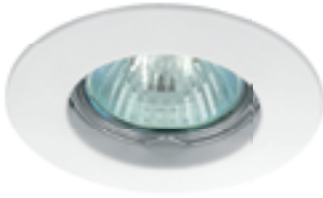

Ceiling lighting point fitting / Deckeneinbauleuchte

LUTO CTX-DS02B-W

LUTO CTX-DS02B-AB

LUTO CTX-DS02B-C

LUTO CTX-DS02B-C/M

- ▶ casing: aluminum alloy cast
- ▶ Gehäuse: Aluminium Druckguss

Kanlux		
LUTO CTX-DS02B-W	02580	white / weiß
LUTO CTX-DS02B-AB	02584	antic brass / messing patiniert
LUTO CTX-DS02B-C	02581	chrome / chrom
LUTO CTX-DS02B-C/M	02583	matt chrome / mattchrom

--	--	--	--	--	--	--	--	--	--	--	--	--	--	--

Ceiling lighting point fitting / Deckeneinbauleuchte

LUTO CTX-DT

LUTO CTX-DT02B-W

LUTO CTX-DT02B-AB

LUTO CTX-DT02B-C

LUTO CTX-DT02B-C/M

- ▶ casing: aluminum alloy cast
- ▶ Gehäuse: Aluminium Druckguss

Kanlux		
LUTO CTX-DT02B-W	02590	white / weiß
LUTO CTX-DT02B-AB	02594	antic brass / messing patiniert
LUTO CTX-DT02B-C	02591	chrome / chrom
LUTO CTX-DT02B-C/M	02593	matt chrome / mattchrom

--	--	--	--	--	--	--	--	--	--	--	--	--	--	--