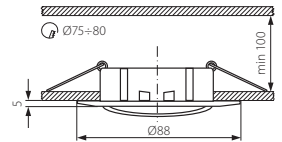

--	--	--	--	--	--	--	--	--	--	--	--	--	--	--

Ceiling lighting point fitting / Deckeneinbauleuchte

LUTO CTX-DT

LUTO CTX-DT02B-W

LUTO CTX-DT02B-AB

LUTO CTX-DT02B-C

LUTO CTX-DT02B-C/M

- ▶ casing: aluminum alloy cast
- ▶ Gehäuse: Aluminium Druckguss