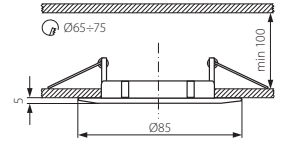

Ceiling lighting point fitting / Deckeneinbauleuchte

LUTO CTX-DS02B-W

LUTO CTX-DS02B-AB

LUTO CTX-DS02B-C

LUTO CTX-DS02B-C/M

- ▶ casing: aluminum alloy cast
- ▶ Gehäuse: Aluminium Druckguss

Kanlux		
LUTO CTX-DS02B-W	02580	white / weiß
LUTO CTX-DS02B-AB	02584	antic brass / messing patiniert
LUTO CTX-DS02B-C	02581	chrome / chrom
LUTO CTX-DS02B-C/M	02583	matt chrome / mattchrom

--	--	--	--	--	--	--	--	--	--	--	--	--	--	--

Ceiling lighting point fitting / Deckeneinbauleuchte

LUTO CTX-DT

LUTO CTX-DT02B-W

LUTO CTX-DT02B-AB

LUTO CTX-DT02B-C

LUTO CTX-DT02B-C/M

- ▶ casing: aluminum alloy cast
- ▶ Gehäuse: Aluminium Druckguss