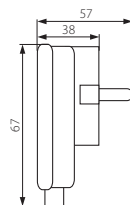

Mains plug / Netzstecker

PIN W/US

► casing: plastic

► Gehäuse: Kunststoff

Kanlux		
PIN W/US	02186	white / weiß

equipped with protective conductor contact / mit Schutzkontakt ausgestattet

Mains plug / Netzstecker

NANO

NANO W-1

► casing: plastic

► Gehäuse: Kunststoff

Kanlux		
NANO W-1	70514	white/black / weiß/schwarz

equipped with protective conductor contact / mit Schutzkontakt ausgestattet