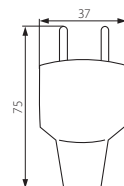

Mains plug / Netzstecker

PIN W/US

► casing: plastic

► Gehäuse: Kunststoff

Kanlux		
PIN W/US	02186	white / weiß

equipped with protective conductor contact / mit Schutzkontakt ausgestattet

Mains plug / Netzstecker

NANO

NANO W-1

► casing: plastic

► Gehäuse: Kunststoff

Kanlux		
NANO W-1	70514	white/black / weiß/schwarz

equipped with protective conductor contact / mit Schutzkontakt ausgestattet