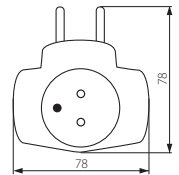

ZARK KRT/2-1

- ▶ casing: plastic
- ▶ Gehäuse: Kunststoff

Kanlux		
ZARK KRT/2-1	02180	white / weiß

equipped with protective conductor contact / mit Schutzkontakt ausgestattet

ZARK KRW

ZARK KRW-3

- ▶ casing: plastic
- ▶ Gehäuse: Kunststoff

Kanlux		
ZARK KRW-3	02181	white / weiß

equipped with protective conductor contact / mit Schutzkontakt ausgestattet