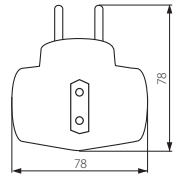

ZARK KRT/2-1

- ▶ casing: plastic
- ▶ Gehäuse: Kunststoff

Kanlux		
ZARK KRT/2-1	02180	white / weiß

equipped with protective conductor contact / mit Schutzkontakt ausgestattet

ZARK KRW

ZARK KRW-3

- ▶ casing: plastic
- ▶ Gehäuse: Kunststoff

Kanlux		
ZARK KRW-3	02181	white / weiß

equipped with protective conductor contact / mit Schutzkontakt ausgestattet