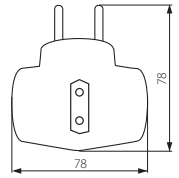

ZARK KRT/2-1

- ▶ casing: plastic
- ▶ Gehäuse: Kunststoff

<b>Kanlux</b>		
ZARK KRT/2-1	02180	white / weiß

equipped with protective conductor contact / mit Schutzkontakt ausgestattet

## ZARK KRW

ZARK KRW-3

- ▶ casing: plastic
- ▶ Gehäuse: Kunststoff

<b>Kanlux</b>		
ZARK KRW-3	02181	white / weiß

equipped with protective conductor contact / mit Schutzkontakt ausgestattet