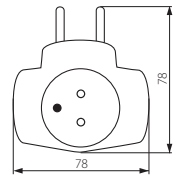

ZARK KRT/2-1

- ▶ casing: plastic
- ▶ Gehäuse: Kunststoff

<b>Kanlux</b>		
ZARK KRT/2-1	02180	white / weiß

equipped with protective conductor contact / mit Schutzkontakt ausgestattet

## ZARK KRW

ZARK KRW-3

- ▶ casing: plastic
- ▶ Gehäuse: Kunststoff

<b>Kanlux</b>		
ZARK KRW-3	02181	white / weiß

equipped with protective conductor contact / mit Schutzkontakt ausgestattet