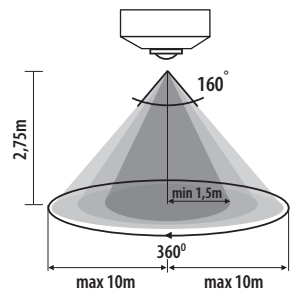

STER TS-MF1

- ▶ casing: plastic
- ▶ Gehäuse: Kunststoff

Kanlux

STER TS-MF1

01001

white / weiß

twenty-four hours mode programmer / minimum on or off time is 15min / the programmer equipped with constant load-on function  
 der Programmator arbeitet im Tageszyklus / die minimale Einschalt-/Aus Schaltzeit beträgt 15 min. / der Programmator hat einen Ein-Aus Schalter für die Dauerbelastung

## ROLF JQ-O

ROLF JQ-O

- ▶ casing: plastic
- ▶ Gehäuse: Kunststoff

Kanlux

ROLF JQ-O

08821

white / weiß

maximum movement detection range is 9m / maximum horizontal operation angle for movement sensor is 360° / maximum vertical operational angle for movement sensor is 160° / possibility of fitting lighting time control from 6s to 12min / setting ambient illumination level at which the equipment operates / sensitivity adjustment range of 2...2000lx / movement detection: 0.3...3m/s (1...10km/h)

maximale Bewegungserkennung beträgt 9m / der Funktionswinkel des Bewegungsmelders in der Horizontalen beträgt max 360° / der Bereich der vertikalen Regulierung des Bewegungsmelders beträgt 160° / Betriebsdauer der Leuchte einstellbar von 6 Sek. bis 12 Min. / einstellbare Lichtstärke des Aussenlichtes, bei der das Gerät arbeitet / Empfindlichkeitseinstellung im Bereich von 2...2000lx / Bewegungserkennung 0.3...3m/sek. (1...10km/h)