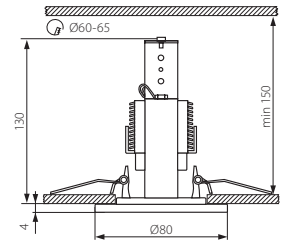

DELE AL-204-C

DELE AL-204-C/M

► casing: steel sheet

► Gehäuse: Stahlblech

Kanlux		
DELE AL-204-C	00911	chrome / chrom
DELE AL-204-C/M	00913	matt chrome / mattchrom

DELE AL-205-C

DELE AL-205-C/M

► casing: steel sheet

► Gehäuse: Stahlblech

Kanlux		
DELE AL-205-C	00921	chrome / chrom
DELE AL-205-C/M	00923	matt chrome / mattchrom