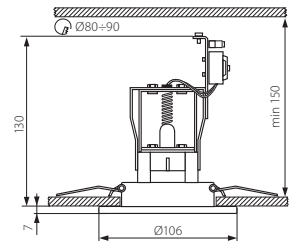

DELE AL-204-C

DELE AL-204-C/M

► casing: steel sheet

► Gehäuse: Stahlblech

Kanlux		
DELE AL-204-C	00911	chrome / chrom
DELE AL-204-C/M	00913	matt chrome / mattchrom

DELE AL-205-C

DELE AL-205-C/M

► casing: steel sheet

► Gehäuse: Stahlblech

Kanlux		
DELE AL-205-C	00921	chrome / chrom
DELE AL-205-C/M	00923	matt chrome / mattchrom