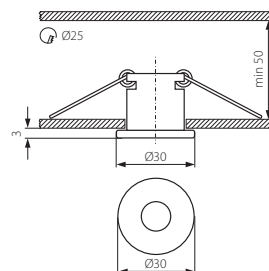

ELSE CT-2116C-C

ELSE CT-2116C-C/M

► obudowa: odlew stopu aluminium

► casing: aluminum alloy cast

Kanlux		
ELSE CT-2116C-C	00821	chrom / chrome
ELSE CT-2116C-C/M	00825	matowy chrom / matt chrome

COMMON CT

COMMON CT-DTL50-WE

► obudowa: odlew stopu aluminium

► casing: aluminum alloy cast

Kanlux		
COMMON CT-DTL50-WE	19570	wenge / wenge