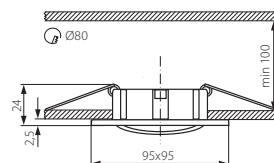

ELSE CT-2116C-C

ELSE CT-2116C-C/M

► obudowa: odlew stopu aluminium

► casing: aluminum alloy cast

Kanlux		
ELSE CT-2116C-C	00821	chrom / chrome
ELSE CT-2116C-C/M	00825	matowy chrom / matt chrome

COMMON CT

COMMON CT-DTL50-WE

► obudowa: odlew stopu aluminium

► casing: aluminum alloy cast

Kanlux		
COMMON CT-DTL50-WE	19570	wenge / wenge