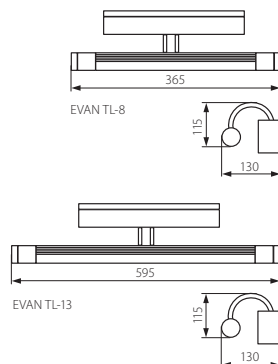

Wall lighting fitting, for fixed connection / Wandleuchte

ZENA EL-2

- ▶ casing: varnished pressed steel sheet / frosted glass

- ▶ Gehäuse: lackiertes Presstahlblech / Milchglasschirm

Kanlux			
ZENA EL-2	07231	satin chrome / satinchrom	280

Wall lighting linear fitting / Bilderleuchte

EVAN TL

EVAN TL-8

EVAN TL-13

- ▶ casing: aluminum alloy / diffuser: plastic

- ▶ Gehäuse: Aluminiumlegierung / Reflektorabdeckung: Kunststoff

Kanlux				
EVAN TL-8	00535	silver / silber	8	510
EVAN TL-13	00536	silver / silber	13	610