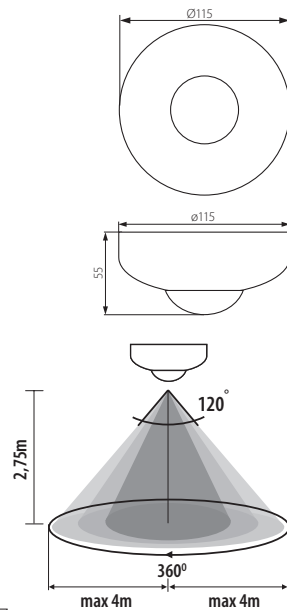

ZONA JQ-37-W

- ▶ casing: plastic
- ▶ Gehäuse: Kunststoff

ZONA JQ-37-W	00464	white / weiß

--	--	--	--	--	--	--	--	--	--	--

maximum movement detection range is 10m / maximum horizontal operation angle for movement sensor is 360° / maximum vertical operational angle for movement sensor is 120° / possibility of fitting lighting time control from 15s to 10min / setting ambient illumination level at which the equipment operates

maximale Bewegungserkennung beträgt 10m / der Funktionswinkel des Bewegungsmelders in der Horizontalen beträgt max 360° / der Bereich der vertikalen Regulierung des Bewegungsmelders beträgt 120° / Betriebsdauer der Leuchte einstellbar von 15 Sek. bis 10 Min. / einstellbare Lichtstärke des Aussenlichtes, bei der das Gerät arbeitet

MERGE JQ-O

MERGE JQ-O

- ▶ casing: plastic
- ▶ Gehäuse: Kunststoff

MERGE JQ-O	07691	white / weiß

--	--	--	--	--	--	--	--	--	--	--

maximum movement detection range is 5m / maximum horizontal operation angle for movement sensor is 360° / maximum vertical operational angle for movement sensor is 120° / possibility of fitting lighting time control from 5s to 6min / setting ambient illumination level at which the equipment operates / resistive load is max 2000W, inductive load is max 600W

maximale Bewegungserkennung beträgt 5m / der Funktionswinkel des Bewegungsmelders in der Horizontalen beträgt max 360° / der Bereich der vertikalen Regulierung des Bewegungsmelders beträgt 120° / Betriebsdauer der Leuchte einstellbar von 5 Sek. bis 6 Min. / einstellbare Lichtstärke des Aussenlichtes, bei der das Gerät arbeitet / die Wirklast maximal 2000W, die induktive Belastung maximal 600W