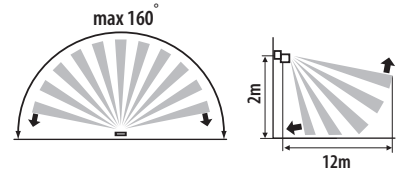

PIR movement sensor / Bewegungsmelder

SLICK JQ-L-W

SLICK JQ-L-B

- ▶ casing: plastic
- ▶ Gehäuse: Kunststoff

<b>Kanlux</b>		
SLICK JQ-L-W	08390	white / weiß
SLICK JQ-L-B	08391	black / schwarz

maximum movement detection range is 12m / maximum horizontal operation angle for movement sensor is 160° / possible 8s to 10min range of fitting lighting time control / setting ambient illumination level at which the equipment operates  
 maximale Bewegungserkennung beträgt 12m / der Funktionswinkel des Bewegungsmelders in der Horizontalen beträgt max 160° / Betriebsdauer der Leuchte einstellbar von 8 Sek. bis 10 Min. / einstellbare Lichtstärke des Aussenlichtes, bei der das Gerät arbeitet

## ALER JQ

ALER JQ-30-W

ALER JQ-30-B

- ▶ casing: plastic
- ▶ Gehäuse: Kunststoff

<b>Kanlux</b>		
ALER JQ-30-W	00460	white / weiß
ALER JQ-30-B	00461	black / schwarz

maximum movement detection range is 12m / maximum horizontal operation angle for movement sensor is 165° / possible 8s to 5min range of fitting lighting time control / setting ambient illumination level at which the equipment operates  
 maximale Bewegungserkennung beträgt 12m / der Funktionswinkel des Bewegungsmelders in der Horizontalen beträgt max 165° / Betriebsdauer der Leuchte einstellbar von 8 Sek. bis 5 Min. / einstellbare Lichtstärke des Aussenlichtes, bei der das Gerät arbeitet