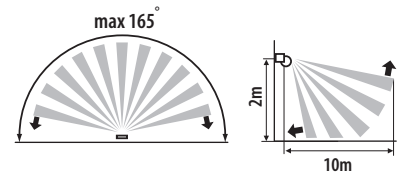

PIR movement sensor / Bewegungsmelder

SLICK JQ-L-W

SLICK JQ-L-B

- ▶ casing: plastic
- ▶ Gehäuse: Kunststoff

<b>Kanlux</b>		
SLICK JQ-L-W	08390	white / weiß
SLICK JQ-L-B	08391	black / schwarz

maximum movement detection range is 12m / maximum horizontal operation angle for movement sensor is 160° / possible 8s to 10min range of fitting lighting time control / setting ambient illumination level at which the equipment operates  
 maximale Bewegungserkennung beträgt 12m / der Funktionswinkel des Bewegungsmelders in der Horizontalen beträgt max 160° / Betriebsdauer der Leuchte einstellbar von 8 Sek. bis 10 Min. / einstellbare Lichtstärke des Aussenlichtes, bei der das Gerät arbeitet

## ALER JQ

ALER JQ-30-W

ALER JQ-30-B

- ▶ casing: plastic
- ▶ Gehäuse: Kunststoff

<b>Kanlux</b>		
ALER JQ-30-W	00460	white / weiß
ALER JQ-30-B	00461	black / schwarz

maximum movement detection range is 12m / maximum horizontal operation angle for movement sensor is 165° / possible 8s to 5min range of fitting lighting time control / setting ambient illumination level at which the equipment operates  
 maximale Bewegungserkennung beträgt 12m / der Funktionswinkel des Bewegungsmelders in der Horizontalen beträgt max 165° / Betriebsdauer der Leuchte einstellbar von 8 Sek. bis 5 Min. / einstellbare Lichtstärke des Aussenlichtes, bei der das Gerät arbeitet