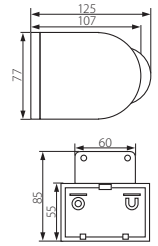

PIR movement sensor / Bewegungsmelder

SLICK JQ-L-W

SLICK JQ-L-B

- ▶ casing: plastic
- ▶ Gehäuse: Kunststoff

<b>Kanlux</b>		
SLICK JQ-L-W	08390	white / weiß
SLICK JQ-L-B	08391	black / schwarz

maximum movement detection range is 12m / maximum horizontal operation angle for movement sensor is 160° / possible 8s to 10min range of fitting lighting time control / setting ambient illumination level at which the equipment operates  
 maximale Bewegungserkennung beträgt 12m / der Funktionswinkel des Bewegungsmelders in der Horizontalen beträgt max 160° / Betriebsdauer der Leuchte einstellbar von 8 Sek. bis 10 Min. / einstellbare Lichtstärke des Aussenlichtes, bei der das Gerät arbeitet

## ALER JQ

ALER JQ-30-W

ALER JQ-30-B

- ▶ casing: plastic
- ▶ Gehäuse: Kunststoff

<b>Kanlux</b>		
ALER JQ-30-W	00460	white / weiß
ALER JQ-30-B	00461	black / schwarz

maximum movement detection range is 12m / maximum horizontal operation angle for movement sensor is 165° / possible 8s to 5min range of fitting lighting time control / setting ambient illumination level at which the equipment operates  
 maximale Bewegungserkennung beträgt 12m / der Funktionswinkel des Bewegungsmelders in der Horizontalen beträgt max 165° / Betriebsdauer der Leuchte einstellbar von 8 Sek. bis 5 Min. / einstellbare Lichtstärke des Aussenlichtes, bei der das Gerät arbeitet