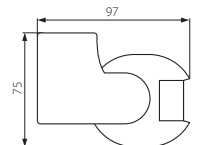

## ALER JQ

ALER JQ-30-W

ALER JQ-30-B

- ▶ casing: plastic
- ▶ Gehäuse: Kunststoff

<b>Kanlux</b>		
ALER JQ-30-W	00460	white / weiß
ALER JQ-30-B	00461	black / schwarz

maximum movement detection range is 12m / maximum horizontal operation angle for movement sensor is 165° / possible 8s to 5min range of fitting lighting time control / setting ambient illumination level at which the equipment operates  
 maximale Bewegungserkennung beträgt 12m / der Funktionswinkel des Bewegungsmelders in der Horizontalen beträgt max 165° / Betriebsdauer der Leuchte einstellbar von 8 Sek. bis 5 Min. / einstellbare Lichtstärke des Aussenlichtes, bei der das Gerät arbeitet