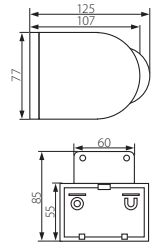

PIR movement sensor / Bewegungsmelder

SLICK JQ-L-W

SLICK JQ-L-B

- ▶ casing: plastic
- ▶ Gehäuse: Kunststoff

<b>Kanlux</b>		
SLICK JQ-L-W	08390	white / weiß
SLICK JQ-L-B	08391	black / schwarz

maximum movement detection range is 12m / maximum horizontal operation angle for movement sensor is 160° / possible 8s to 10min range of fitting lighting time control / setting ambient illumination level at which the equipment operates  
 maximale Bewegungserkennung beträgt 12m / der Funktionswinkel des Bewegungsmelders in der Horizontalen beträgt max 160° / Betriebsdauer der Leuchte einstellbar von 8 Sek. bis 10 Min. / einstellbare Lichtstärke des Aussenlichtes, bei der das Gerät arbeitet

## ALER JQ

ALER JQ-30-W

ALER JQ-30-B

- ▶ casing: plastic
- ▶ Gehäuse: Kunststoff

<b>Kanlux</b>		
ALER JQ-30-W	00460	white / weiß
ALER JQ-30-B	00461	black / schwarz

maximum movement detection range is 12m / maximum horizontal operation angle for movement sensor is 165° / possible 8s to 5min range of fitting lighting time control / setting ambient illumination level at which the equipment operates  
 maximale Bewegungserkennung beträgt 12m / der Funktionswinkel des Bewegungsmelders in der Horizontalen beträgt max 165° / Betriebsdauer der Leuchte einstellbar von 8 Sek. bis 5 Min. / einstellbare Lichtstärke des Aussenlichtes, bei der das Gerät arbeitet