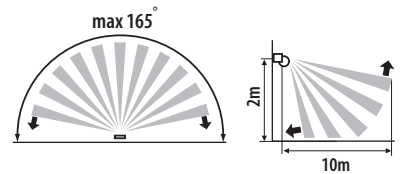

PIR movement sensor / Bewegungsmelder

SLICK JQ-L-W

SLICK JQ-L-B

- ▶ casing: plastic
- ▶ Gehäuse: Kunststoff

<b>Kanlux</b>		
SLICK JQ-L-W	08390	white / weiß
SLICK JQ-L-B	08391	black / schwarz

maximum movement detection range is 12m / maximum horizontal operation angle for movement sensor is 160° / possible 8s to 10min range of fitting lighting time control / setting ambient illumination level at which the equipment operates  
 maximale Bewegungserkennung beträgt 12m / der Funktionswinkel des Bewegungsmelders in der Horizontalen beträgt max 160° / Betriebsdauer der Leuchte einstellbar von 8 Sek. bis 10 Min. / einstellbare Lichtstärke des Aussenlichtes, bei der das Gerät arbeitet

## ALER JQ

ALER JQ-30-W

ALER JQ-30-B

- ▶ casing: plastic
- ▶ Gehäuse: Kunststoff

<b>Kanlux</b>		
ALER JQ-30-W	00460	white / weiß
ALER JQ-30-B	00461	black / schwarz

maximum movement detection range is 12m / maximum horizontal operation angle for movement sensor is 165° / possible 8s to 5min range of fitting lighting time control / setting ambient illumination level at which the equipment operates  
 maximale Bewegungserkennung beträgt 12m / der Funktionswinkel des Bewegungsmelders in der Horizontalen beträgt max 165° / Betriebsdauer der Leuchte einstellbar von 8 Sek. bis 5 Min. / einstellbare Lichtstärke des Aussenlichtes, bei der das Gerät arbeitet