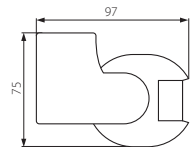

## ALER JQ

ALER JQ-30-W

ALER JQ-30-B

- ▶ casing: plastic
- ▶ Gehäuse: Kunststoff

<b>Kanlux</b>		
ALER JQ-30-W	00460	white / weiß
ALER JQ-30-B	00461	black / schwarz

maximum movement detection range is 12m / maximum horizontal operation angle for movement sensor is 165° / possible 8s to 5min range of fitting lighting time control / setting ambient illumination level at which the equipment operates  
 maximale Bewegungserkennung beträgt 12m / der Funktionswinkel des Bewegungsmelders in der Horizontalen beträgt max 165° / Betriebsdauer der Leuchte einstellbar von 8 Sek. bis 5 Min. / einstellbare Lichtstärke des Aussenlichtes, bei der das Gerät arbeitet