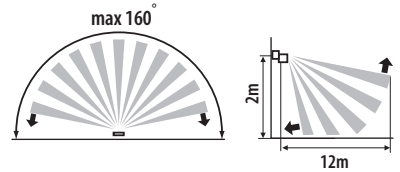

PIR movement sensor / Bewegungsmelder

SLICK JQ-L-W

SLICK JQ-L-B

- ▶ casing: plastic
- ▶ Gehäuse: Kunststoff

<b>Kanlux</b>		
SLICK JQ-L-W	08390	white / weiß
SLICK JQ-L-B	08391	black / schwarz

maximum movement detection range is 12m / maximum horizontal operation angle for movement sensor is 160° / possible 8s to 10min range of fitting lighting time control / setting ambient illumination level at which the equipment operates  
 maximale Bewegungserkennung beträgt 12m / der Funktionswinkel des Bewegungsmelders in der Horizontalen beträgt max 160° / Betriebsdauer der Leuchte einstellbar von 8 Sek. bis 10 Min. / einstellbare Lichtstärke des Aussenlichtes, bei der das Gerät arbeitet

## ALER JQ

ALER JQ-30-W

ALER JQ-30-B

- ▶ casing: plastic
- ▶ Gehäuse: Kunststoff

<b>Kanlux</b>		
ALER JQ-30-W	00460	white / weiß
ALER JQ-30-B	00461	black / schwarz

maximum movement detection range is 12m / maximum horizontal operation angle for movement sensor is 165° / possible 8s to 5min range of fitting lighting time control / setting ambient illumination level at which the equipment operates  
 maximale Bewegungserkennung beträgt 12m / der Funktionswinkel des Bewegungsmelders in der Horizontalen beträgt max 165° / Betriebsdauer der Leuchte einstellbar von 8 Sek. bis 5 Min. / einstellbare Lichtstärke des Aussenlichtes, bei der das Gerät arbeitet