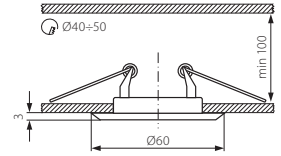

ULKE CT-2113-C

ULKE CT-2113-C/M

► casing: steel sheet

► Gehäuse: Stahlblech

ULKE CT-2113-C ULKE CT-2113-C/M	00321 00355	chrome / chrom matt chrome / mattchrom												

ULKE CT-2119

ULKE CT-2119-BR/M

ULKE CT-2119-C

ULKE CT-2119-C/M

► casing: steel sheet

► Gehäuse: Stahlblech

ULKE CT-2119-BR/M ULKE CT-2119-C ULKE CT-2119-C/M	00348 00313 00349	matt brass / mattmessing chrome / chrom matt chrome / mattchrom												