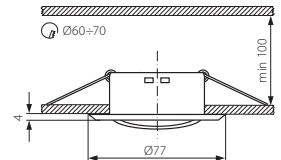

ULKE CT-2113-C

ULKE CT-2113-C/M

► casing: steel sheet

► Gehäuse: Stahlblech

ULKE CT-2113-C ULKE CT-2113-C/M	00321 00355	chrome / chrom matt chrome / mattchrom												

ULKE CT-2119

ULKE CT-2119-BR/M

ULKE CT-2119-C

ULKE CT-2119-C/M

► casing: steel sheet

► Gehäuse: Stahlblech

ULKE CT-2119-BR/M ULKE CT-2119-C ULKE CT-2119-C/M	00348 00313 00349	matt brass / mattmessing chrome / chrom matt chrome / mattchrom												