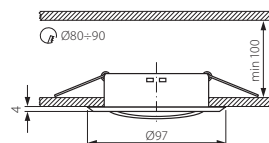

Kanlux

ARGUS CT-2115-W	00307
ARGUS CT-2115-G	00304
ARGUS CT-2115-BR/M	00330
ARGUS CT-2115-AN	00333
ARGUS CT-2115-C	00305
ARGUS CT-2115-C/M	00331
ARGUS CT-2115-GM	00334

white / weiß
gold / gold
matt brass / mattmessing
antic / Kupfer
chrome / chrom
matt chrome / mattchrom
graphite / graphit

12V max 50 MR-16 Gx5,3 15 2x 0,75mm² 12 cm 0,5 IP 20 III 1/-/50 86 (g) CE