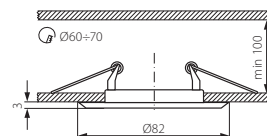

Ceiling lighting point fitting / Deckeneinbauleuchte

ARGUS CT-2114-W

ARGUS CT-2114-G

ARGUS CT-2114-BR/M

ARGUS CT-2114-AN

ARGUS CT-2114-C

ARGUS CT-2114-C/M

ARGUS CT-2114-GM

- ▶ casing: steel sheet
- ▶ Gehäuse: Stahlblech

**Kanlux**

ARGUS CT-2114-W	00303
ARGUS CT-2114-G	00300
ARGUS CT-2114-BR/M	00324
ARGUS CT-2114-AN	00327
ARGUS CT-2114-C	00301
ARGUS CT-2114-C/M	00325
ARGUS CT-2114-GM	00328

white / weiß  
 gold / gold  
 matt brass / mattmessing  
 antic / Kupfer  
 chrome / chrom  
 matt chrome / mattchrom  
 graphite / graphit

12V max 50 MR-16 Gx5,3 15 2x 0,75mm<sup>2</sup> 12 cm 0,5 IP 20 III 1/-/50 50 (g) CE